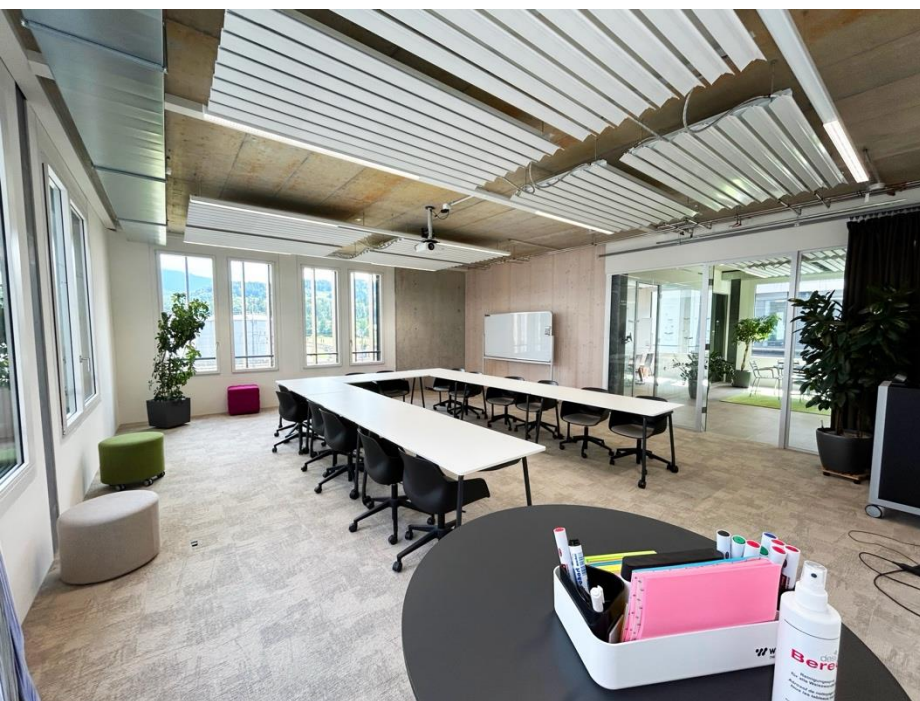

Event Space ARENA

Event Space ARENA

Ausstattung

- 80 Plätze + 20 Tribünen-Plätze
- 5 Lounge Zonen mit je 4 Sitzplätzen
- Raum mit Vorhang abtrennbar
- Beamer (HDMI-Anschluss)
- Flipcharts und Whiteboards
- Schreibmaterial
- Offenes WLAN
- Weiteres Zubehör auf Anfrage

Workshopraum IDEE

Workshopraum IDEE

Ausstattung

- 15 Plätze + Sitzhocker
- Microsoft Surface Hub (HDMI und VGA-Anschluss)
- Whiteboard
- Raum mit Glaswand abgetrennt
- Schreibmaterial
- Offenes WLAN
- Weiteres Zubehör auf Anfrage

Meetingraum FOKUS

Meetingraum FOKUS

Ausstattung

- 15 Plätze
- Beamer (Barco Clickshare System)
- Whiteboards
- Raum mit Glaswand abgetrennt, Vorhang als Sichtschutz
- Offenes WLAN
- Weiteres Zubehör auf Anfrage

Meetingraum EICHE

Meetingraum EICHE

Ausstattung

- 10 Plätze + Sitzhocker
- 55" Bildschirm (mit HDMI und VGA-Anschluss)
- Raum mit Glaswand abgetrennt, Vorhang als Sichtschutz
- Schreibmaterial
- Offenes WLAN
- Weiteres Zubehör auf Anfrage