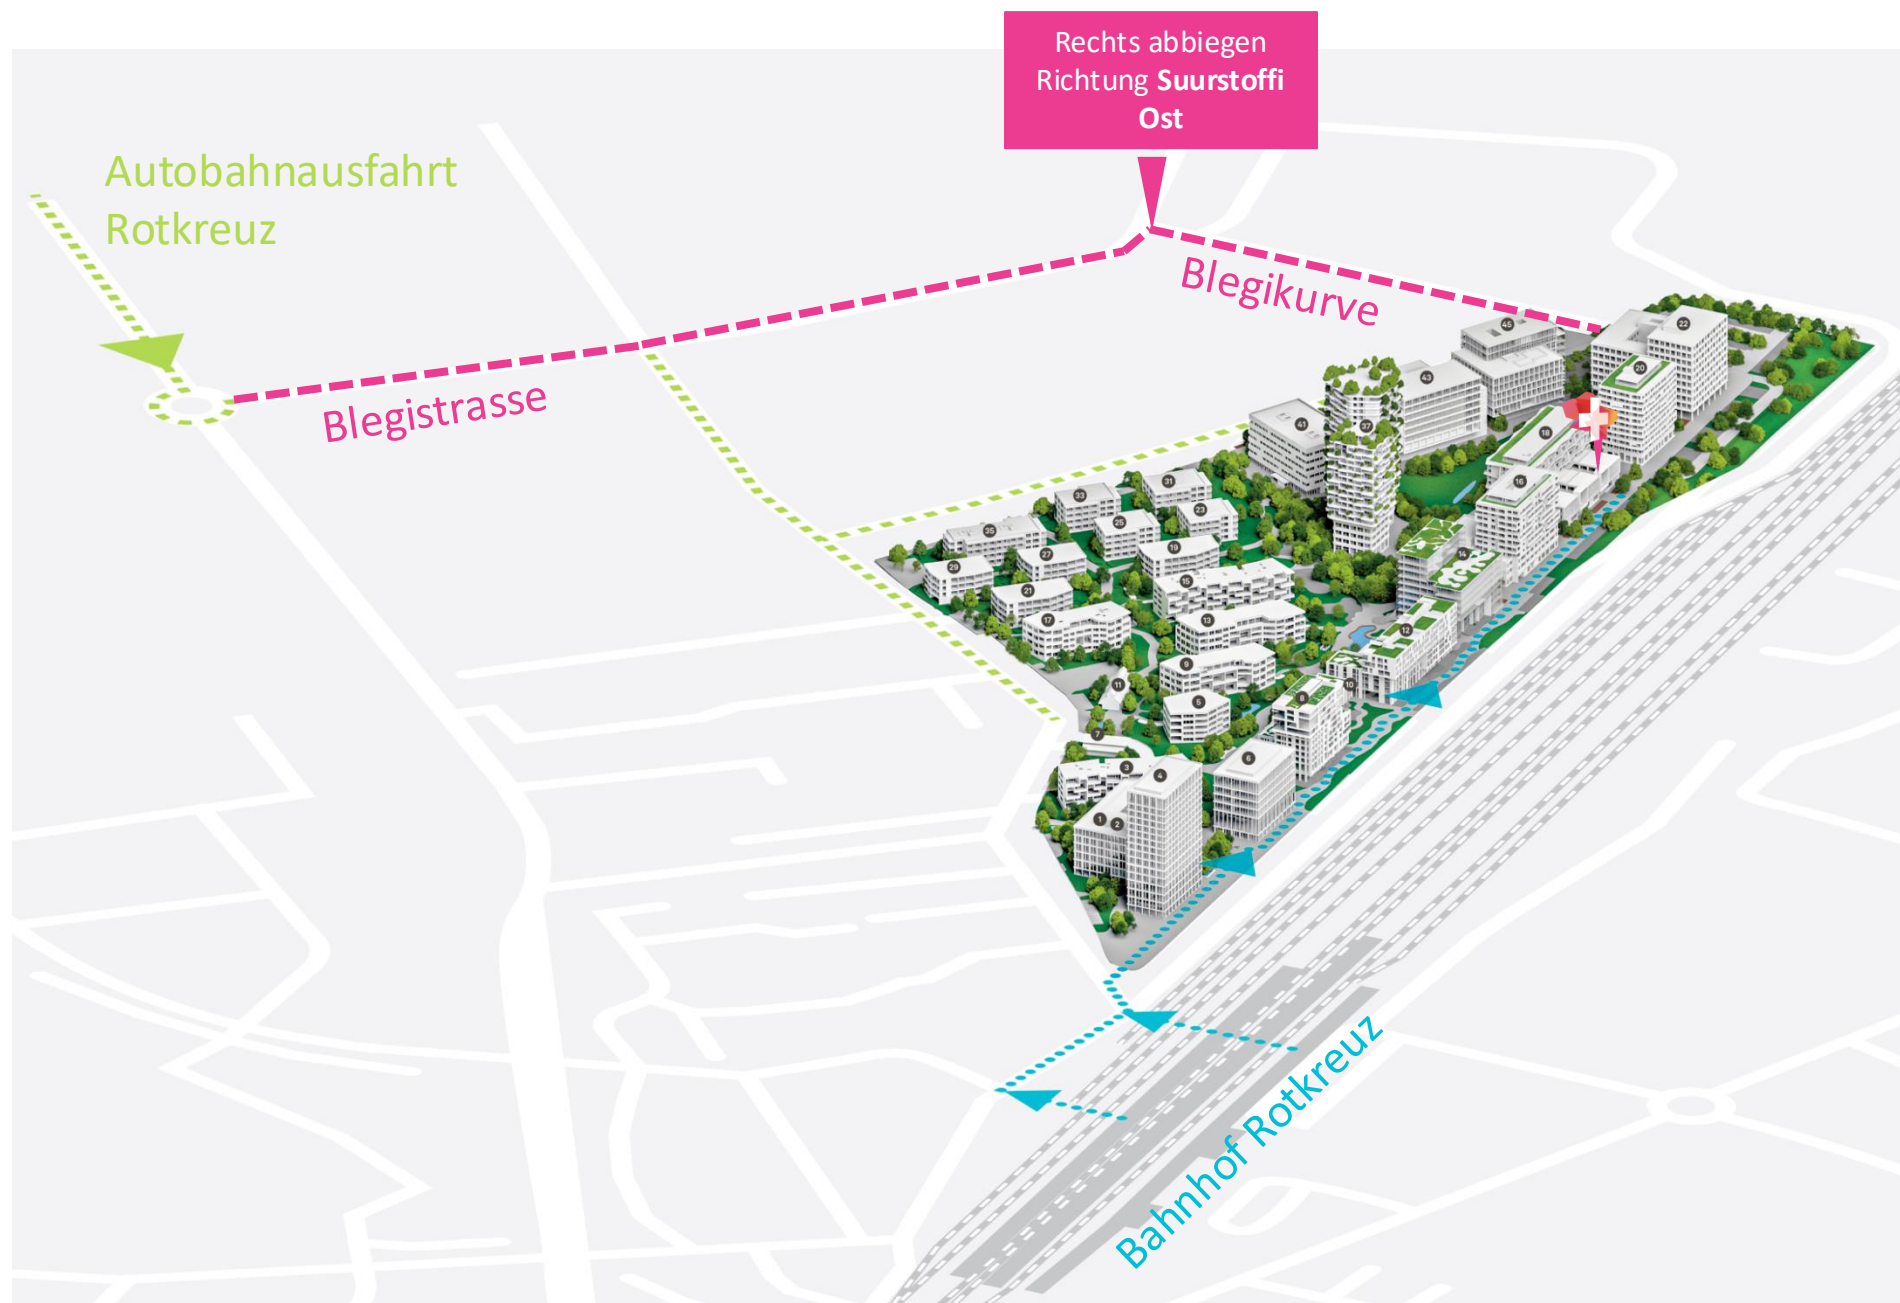

Preise für individuelle Nutzung der Räume

	ANZAHL PLÄTZE	KOSTEN pro Stunde	KOSTEN pro ½ Tag (4h)	KOSTEN pro 1 Tag (8h)
RAUM				
Event Space ARENA	100	CHF 250.-	CHF 1000.-	CHF 2000.-
Workshopraum IDEE	15	CHF 75.-	CHF 300.-	CHF 600.-
Workshopraum FOKUS	15	CHF 75.-	CHF 300.-	CHF 600.-
Workshopraum EICHE	10	CHF 50.-	CHF 200.-	CHF 400.-
Workshopraum PROJEKT	10	CHF 65.-	CHF 260.-	CHF 520.-
EG	30	CHF 150.-	CHF 600.-	CHF 1200.-

Alle Preise sind inkl. MwSt.

	ANZAHL	FÜR MITGLIEDER Monat	FÜR MITGLIEDER ½ Jahr	FÜR MITGLIEDER pro Jahr
ARBEITSORT				
Arbeitsplatz im Core Space	1	CHF 250	CHF 1500	CHF 2500
Raum 25m2 / 4 Arbeitsplätze	1	CHF 1250	CHF 7500	CHF 15'000

Alle Preise sind inkl. MwSt.

	ANZAHL	NICHT-MITGLIEDER Monat	NICHT-MITGLIEDER ½ Jahr	NICHT-MITGLIEDER pro Jahr
ARBEITSORT				
Arbeitsplatz im Core Space	1	CHF 300	CHF 1600	CHF 3200
Raum 25m2 / 4 Arbeitsplätze	1	CHF 1800	CHF 10'000	CHF 20'000

Alle Preise sind inkl. MwSt.

Anreise Switzerland Innovation Park Central

Switzerland Innovation Park Central

[Haupteingang](#)

Suurstoffi 18

6343 Rotkreuz

Anreise mit dem Auto:
Parkplätze siehe nächste Slide

Anreise mit dem Zug:

[Bahnhof Rotkreuz](#)

- Ausgang Nord
- Ca. 9 Minuten Fussweg