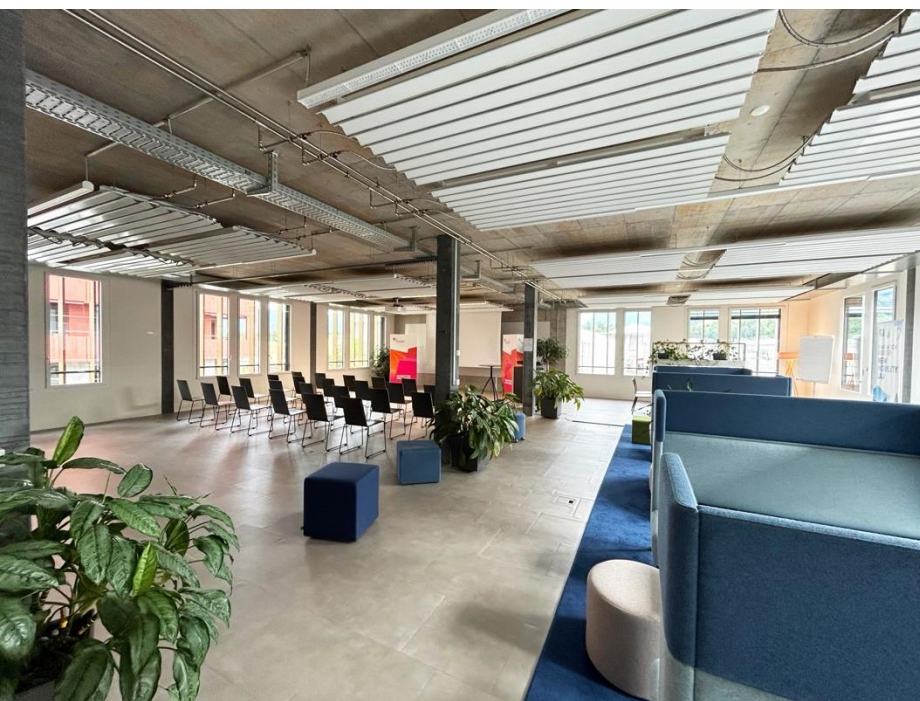

Event Space ARENA

Event Space ARENA

Ausstattung

- 80 Plätze + 20 Tribünen-Plätze
- 5 Lounge Zonen mit je 4 Sitzplätzen
- Raum mit Vorhang abtrennbar
- Beamer (HDMI-Anschluss)
- Flipcharts und Whiteboards
- Schreibmaterial
- Offenes WLAN
- Weiteres Zubehör auf Anfrage

Workshopraum IDEE

Workshopraum IDEE

Ausstattung

- 15 Plätze + Sitzhocker
- Microsoft Surface Hub (HDMI und VGA-Anschluss)
- Whiteboard
- Raum mit Glaswand abgetrennt
- Schreibmaterial
- Offenes WLAN
- Weiteres Zubehör auf Anfrage

Meetingraum FOKUS

Meetingraum FOKUS

Ausstattung

- 15 Plätze
- Beamer (Barco Clickshare System)
- Whiteboards
- Raum mit Glaswand abgetrennt, Vorhang als Sichtschutz
- Offenes WLAN
- Weiteres Zubehör auf Anfrage

Meetingraum EICHE

Meetingraum EICHE

Ausstattung

- 10 Plätze + Sitzhocker
- 55" Bildschirm (mit HDMI und VGA-Anschluss)
- Raum mit Glaswand abgetrennt, Vorhang als Sichtschutz
- Schreibmaterial
- Offenes WLAN
- Weiteres Zubehör auf Anfrage