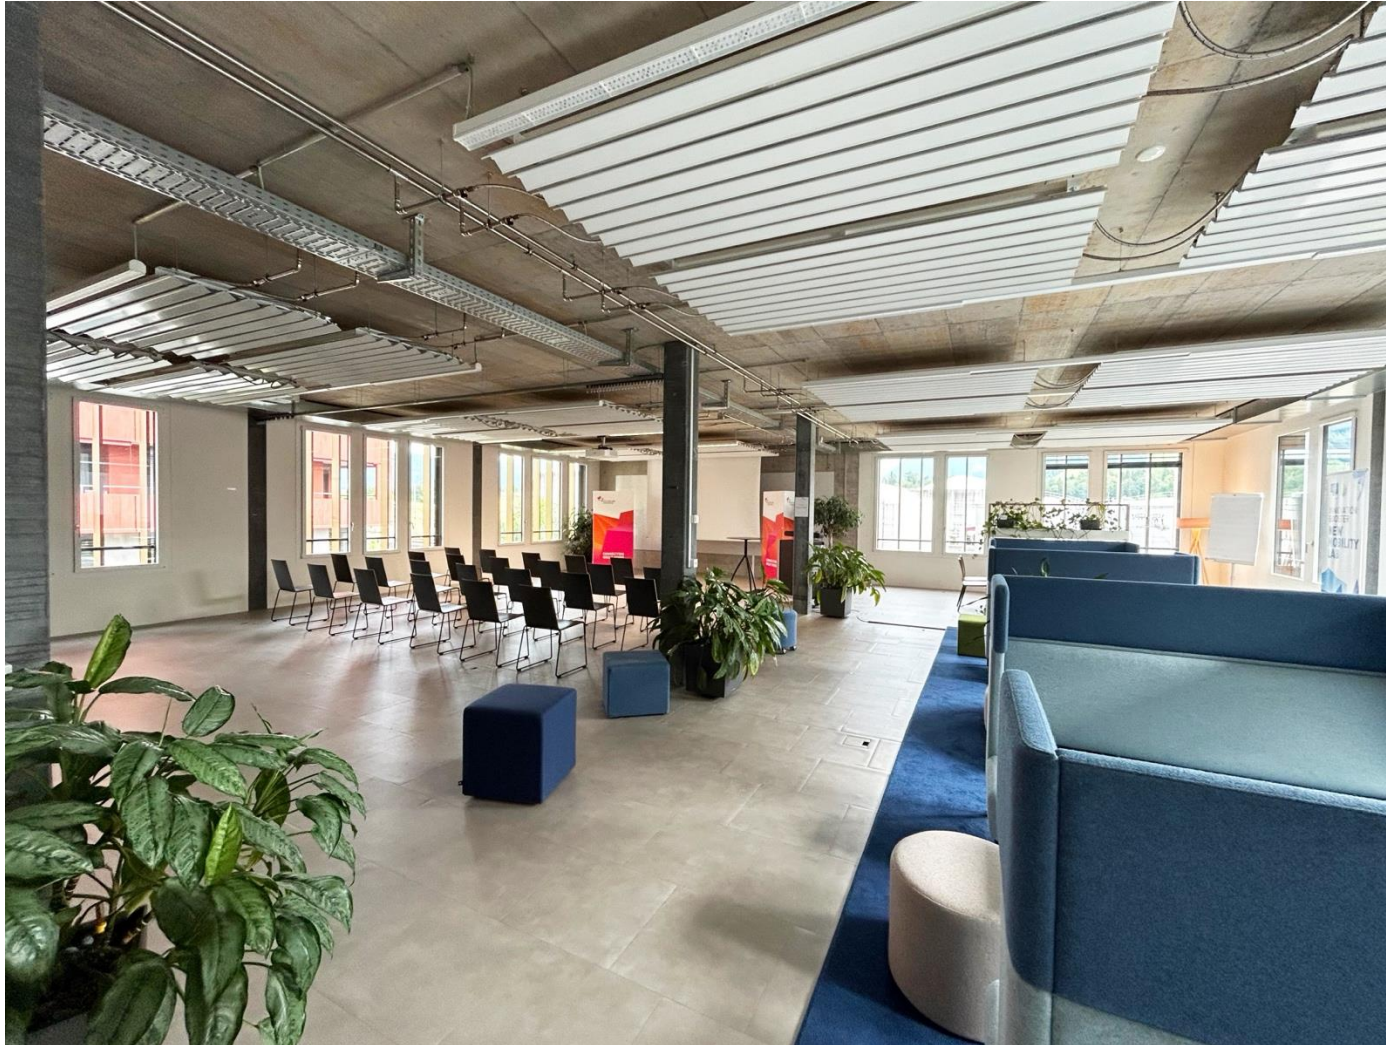

Event Space ARENA

Event Space ARENA

Ausstattung

- 80 Plätze + 20 Tribünen-Plätze
- 5 Lounge Zonen mit je 4 Sitzplätzen
- Raum mit Vorhang abtrennbar
- Beamer (HDMI-Anschluss)
- Flipcharts und Whiteboards
- Schreibmaterial
- Offenes WLAN
- Weiteres Zubehör auf Anfrage

Workshopraum IDEE

Workshopraum IDEE

Ausstattung

- 15 Plätze + Sitzhocker
- Microsoft Surface Hub (HDMI und VGA-Anschluss)
- Whiteboard
- Raum mit Glaswand abgetrennt
- Schreibmaterial
- Offenes WLAN
- Weiteres Zubehör auf Anfrage

Meetingraum FOKUS

Meetingraum FOKUS

Ausstattung

- 15 Plätze
- Beamer (Barco Clickshare System)
- Whiteboards
- Raum mit Glaswand abgetrennt, Vorhang als Sichtschutz
- Offenes WLAN
- Weiteres Zubehör auf Anfrage

Meetingraum EICHE

Meetingraum EICHE

Ausstattung

- 10 Plätze + Sitzhocker
- 55" Bildschirm (mit HDMI und VGA-Anschluss)
- Raum mit Glaswand abgetrennt, Vorhang als Sichtschutz
- Schreibmaterial
- Offenes WLAN
- Weiteres Zubehör auf Anfrage