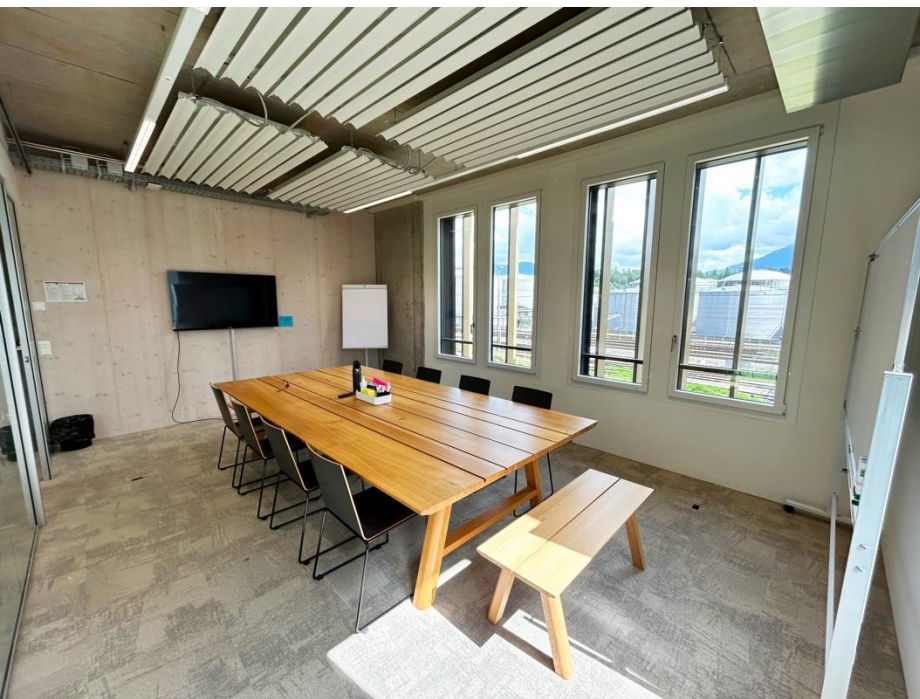

Workshopraum IDEE

Workshopraum IDEE

Ausstattung

- 15 Plätze + Sitzhocker
- Microsoft Surface Hub (HDMI und VGA-Anschluss)
- Whiteboard
- Raum mit Glaswand abgetrennt
- Schreibmaterial
- Offenes WLAN
- Weiteres Zubehör auf Anfrage

Meetingraum FOKUS

Meetingraum FOKUS

Ausstattung

- 15 Plätze
- Beamer (Barco Clickshare System)
- Whiteboards
- Raum mit Glaswand abgetrennt, Vorhang als Sichtschutz
- Offenes WLAN
- Weiteres Zubehör auf Anfrage

Meetingraum EICHE

Meetingraum EICHE

Ausstattung

- 10 Plätze + Sitzhocker
- 55" Bildschirm (mit HDMI und VGA-Anschluss)
- Raum mit Glaswand abgetrennt, Vorhang als Sichtschutz
- Schreibmaterial
- Offenes WLAN
- Weiteres Zubehör auf Anfrage

Workshopraum PROJEKT

Workshopraum PROJEKT

Ausstattung

- 10 Arbeitsplätze
- 1 Loungezone
- Bildschirm
- Raum mit Glaswand abgetrennt, Vorhang als Sichtschutz
- Schreibmaterial
- Offenes WLAN
- Weiteres Zubehör auf Anfrage