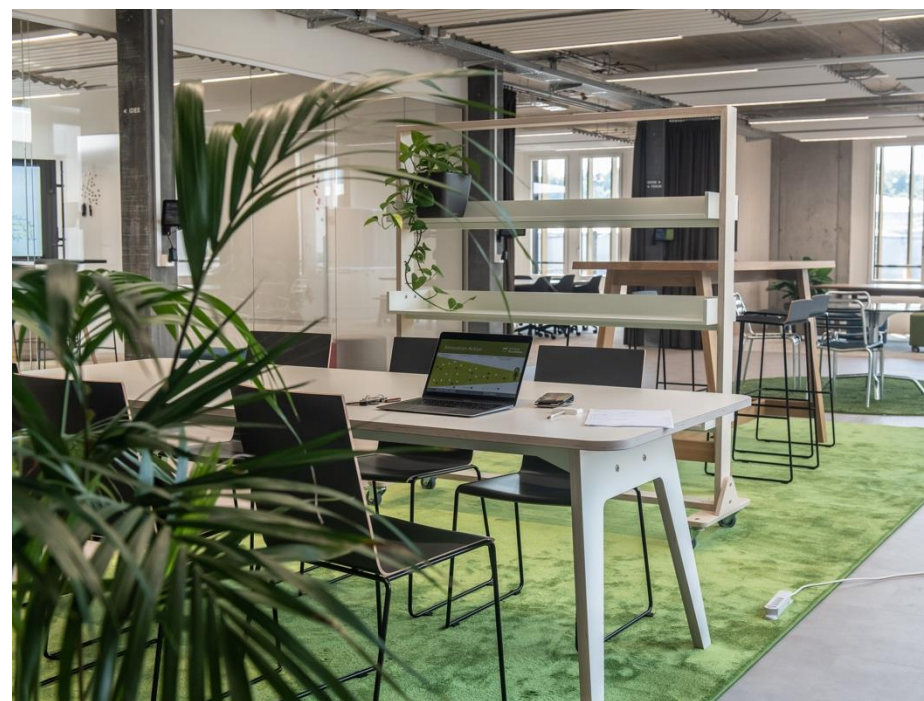

Workshopraum IDEE

Workshopraum IDEE

Ausstattung

- 15 Plätze + Sitzhocker
- Microsoft Surface Hub (HDMI und VGA-Anschluss)
- Whiteboard
- Raum mit Glaswand abgetrennt
- Schreibmaterial
- Offenes WLAN
- Weiteres Zubehör auf Anfrage

Meetingraum FOKUS

Meetingraum FOKUS

Ausstattung

- 15 Plätze
- Beamer (Barco Clickshare System)
- Whiteboards
- Raum mit Glaswand abgetrennt, Vorhang als Sichtschutz
- Offenes WLAN
- Weiteres Zubehör auf Anfrage

Meetingraum EICHE

Meetingraum EICHE

Ausstattung

- 10 Plätze + Sitzhocker
- 55" Bildschirm (mit HDMI und VGA-Anschluss)
- Raum mit Glaswand abgetrennt, Vorhang als Sichtschutz
- Schreibmaterial
- Offenes WLAN
- Weiteres Zubehör auf Anfrage