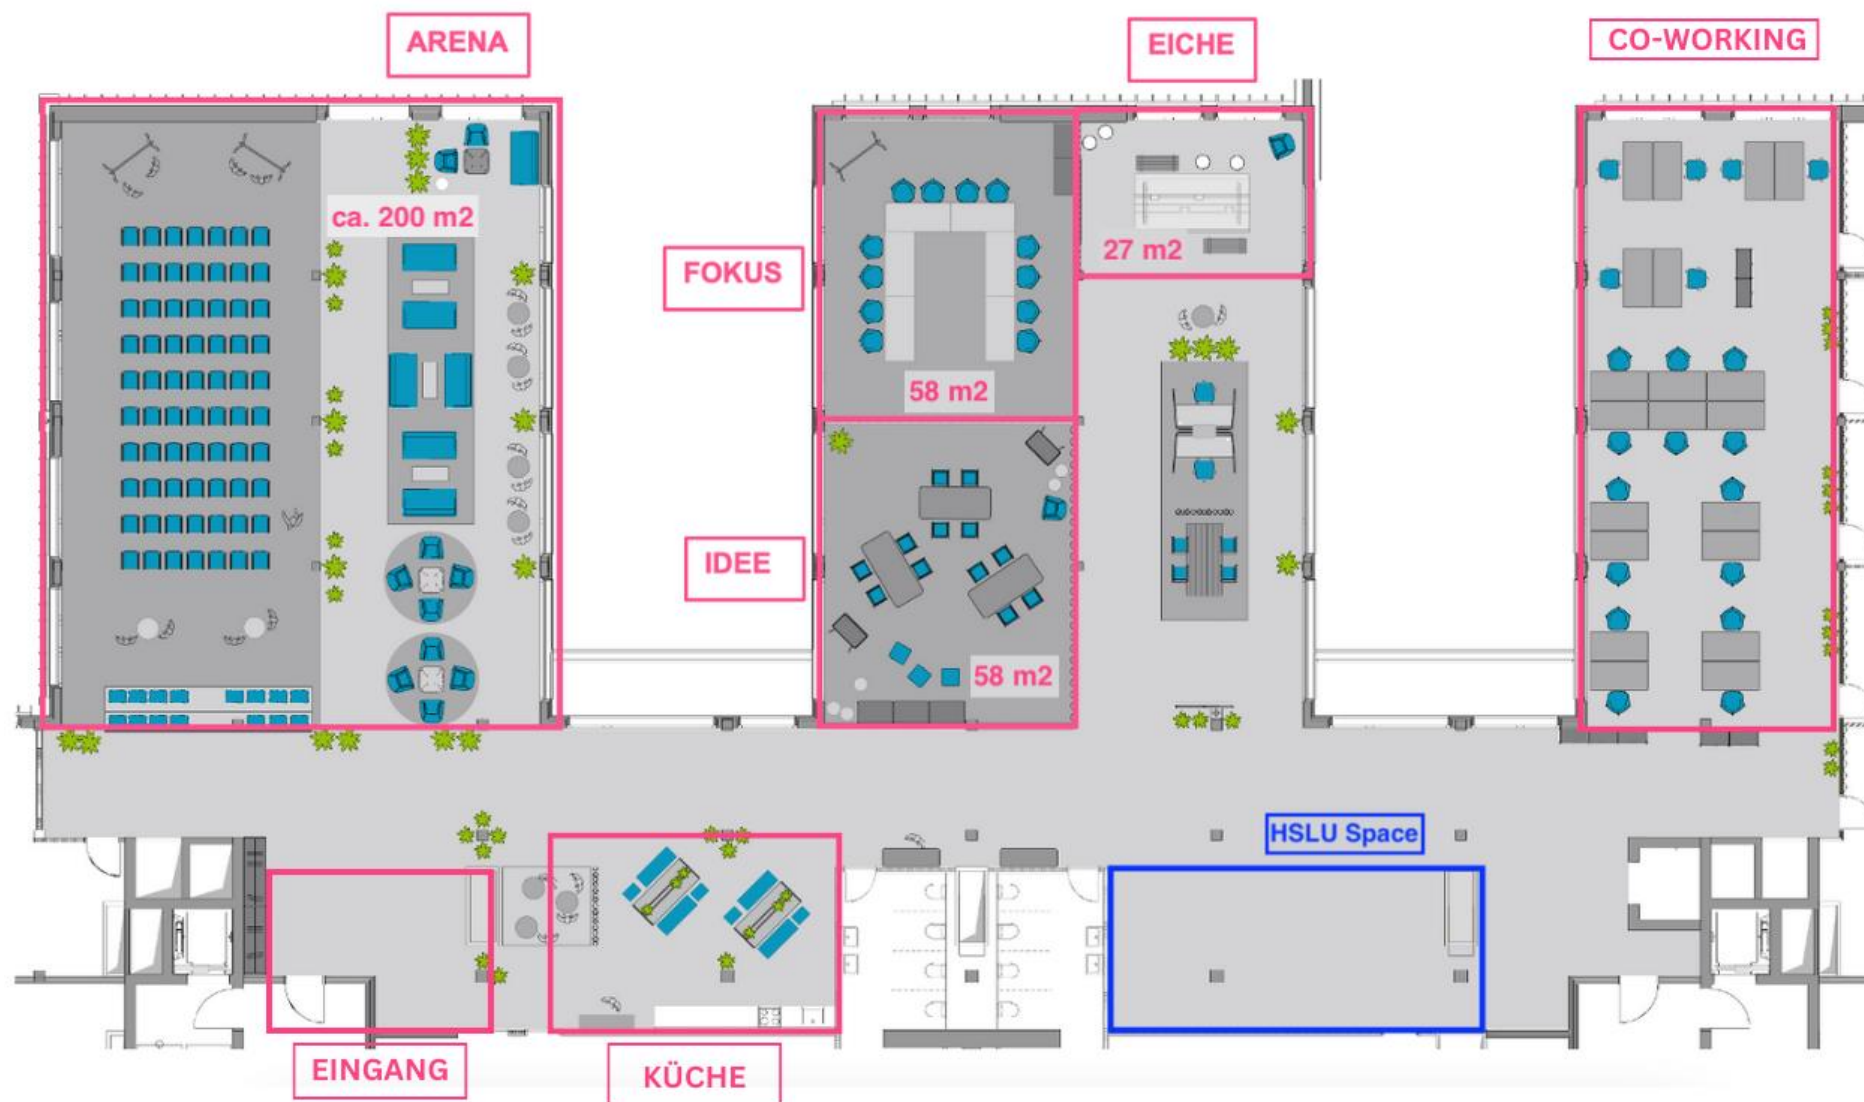

Situationsplan 2. Obergeschoss