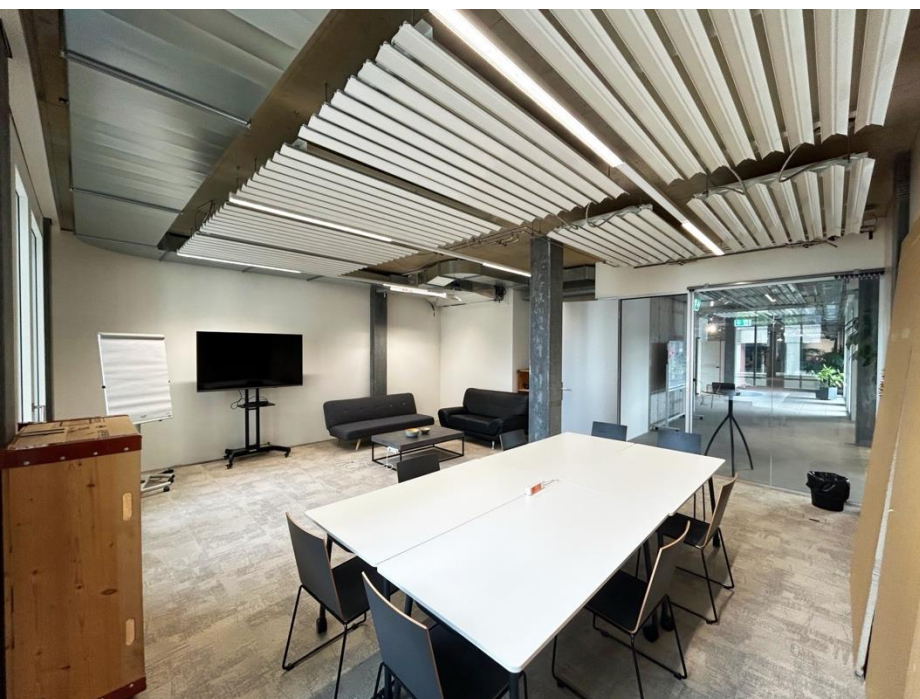

Workshopraum IDEE

Workshopraum IDEE

Ausstattung

- 15 Plätze + Sitzhocker
- Microsoft Surface Hub (HDMI und VGA-Anschluss)
- Whiteboard
- Raum mit Glaswand abgetrennt
- Schreibmaterial
- Offenes WLAN
- Weiteres Zubehör auf Anfrage

Meetingraum FOKUS

Meetingraum FOKUS

Ausstattung

- 15 Plätze
- Beamer (Barco Clickshare System)
- Whiteboards
- Raum mit Glaswand abgetrennt, Vorhang als Sichtschutz
- Offenes WLAN
- Weiteres Zubehör auf Anfrage

Meetingraum EICHE

Meetingraum EICHE

Ausstattung

- 10 Plätze + Sitzhocker
- 55" Bildschirm (mit HDMI und VGA-Anschluss)
- Raum mit Glaswand abgetrennt, Vorhang als Sichtschutz
- Schreibmaterial
- Offenes WLAN
- Weiteres Zubehör auf Anfrage

Workshopraum PROJEKT

Workshopraum PROJEKT

Ausstattung

- 10 Arbeitsplätze
- 1 Loungezone
- Bildschirm
- Raum mit Glaswand abgetrennt, Vorhang als Sichtschutz
- Schreibmaterial
- Offenes WLAN
- Weiteres Zubehör auf Anfrage