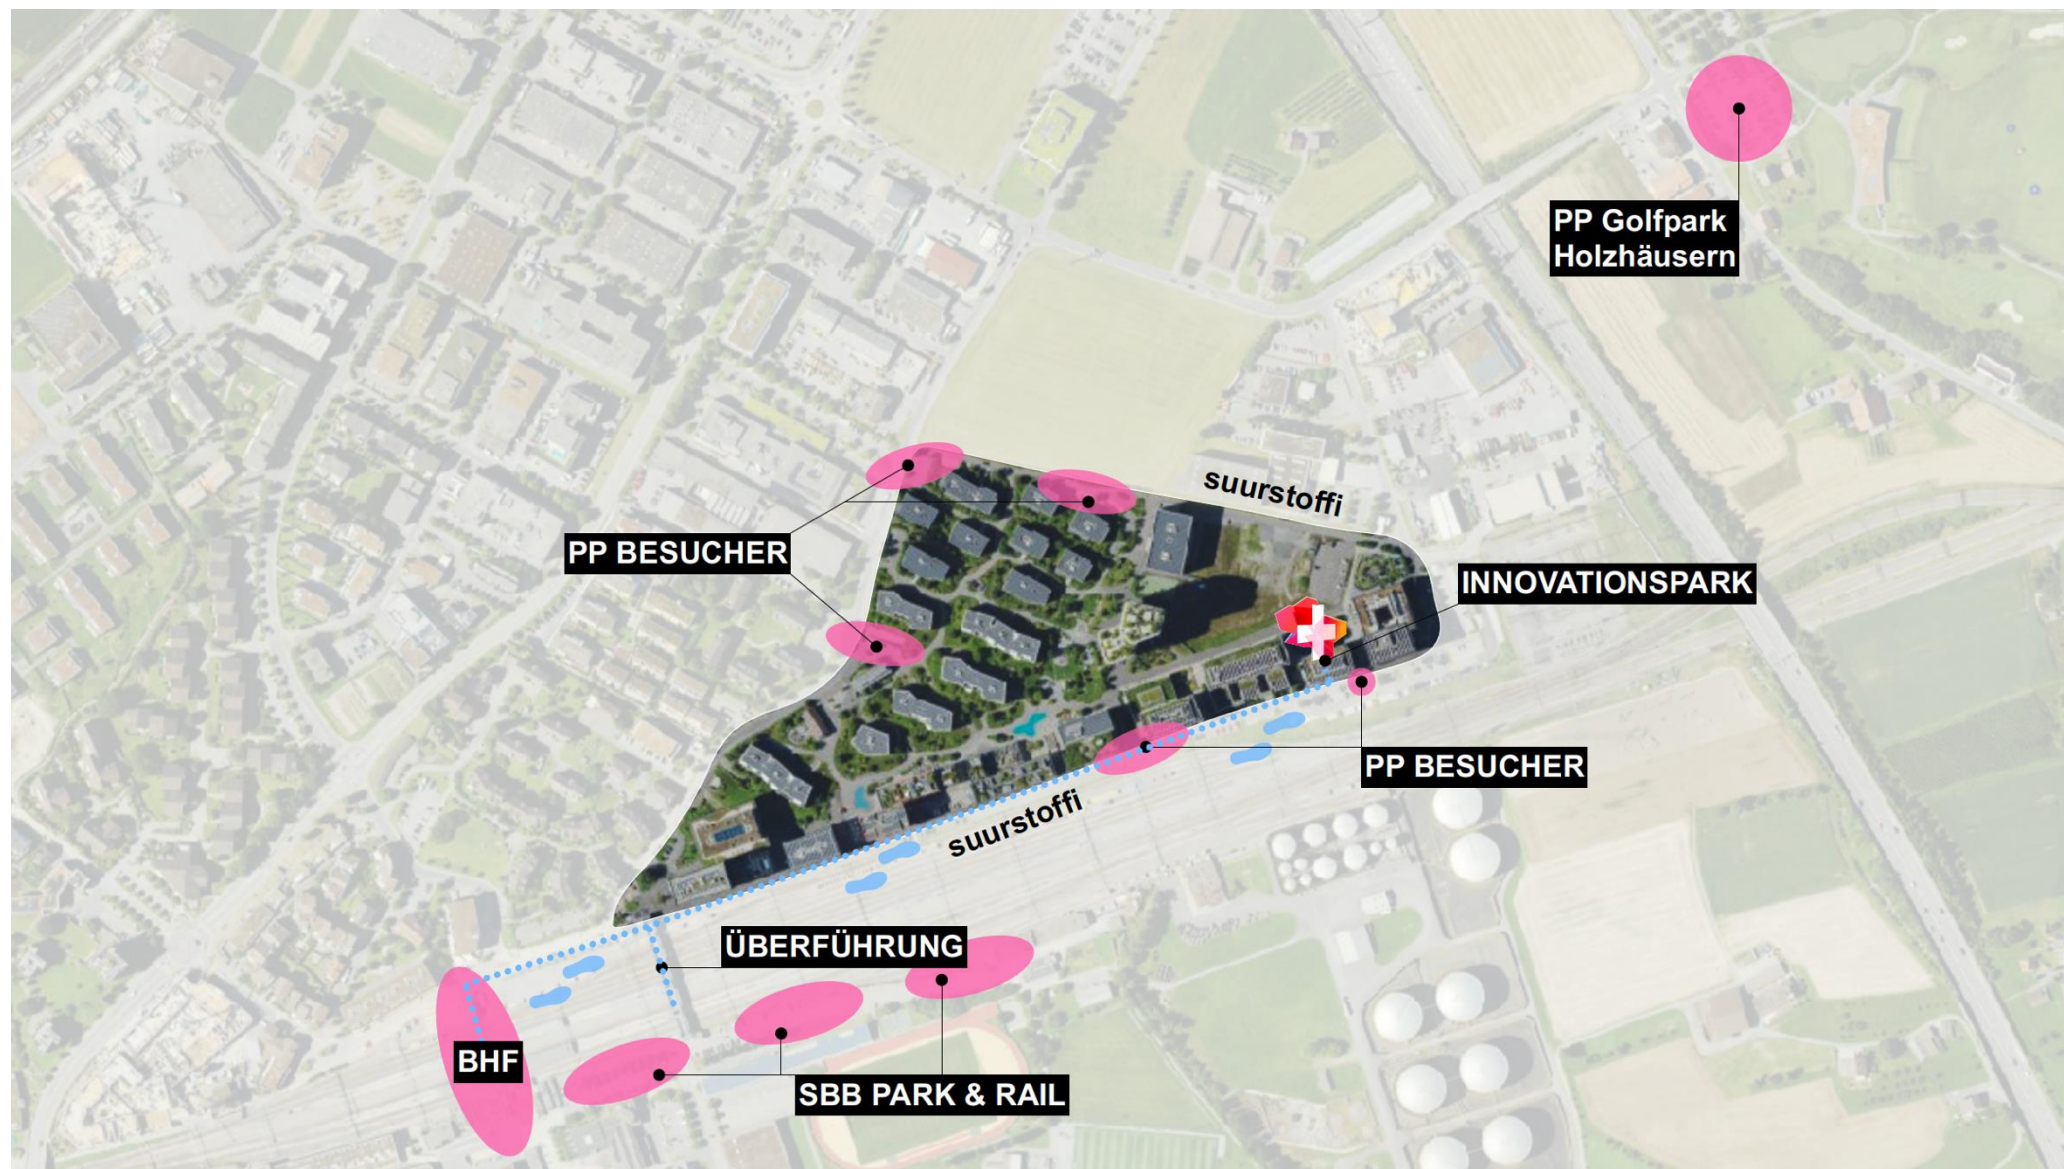

Alle Preise sind inkl. MwSt.

Anreise Switzerland Innovation Park Central

Switzerland Innovation Park Central

[Haupteingang](#)

Suurstoffi 18

6343 Rotkreuz

Anreise mit dem Auto:
Parkplätze siehe nächste Slide

Anreise mit dem Zug:

[Bahnhof Rotkreuz](#)

- Ausgang Nord
- Ca. 9 Minuten Fussweg

Parkplätze Suurstoffi-Areal

Lageplan Suurstoffi

HAUPTINGANG

Switzerland Innovation Park Central
Suurstoffi 18b
6343 Rotkreuz