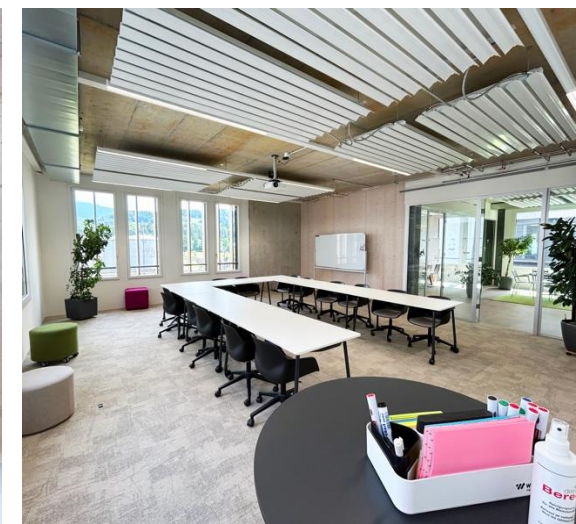

Raumübersicht

Switzerland Innovation Park Central

Suurstoffi 18b, 6343 Rotkreuz

Raumanfragen direkt an:
info@building-excellence.ch
[+41 41 531 13 23](tel:+41415311323)