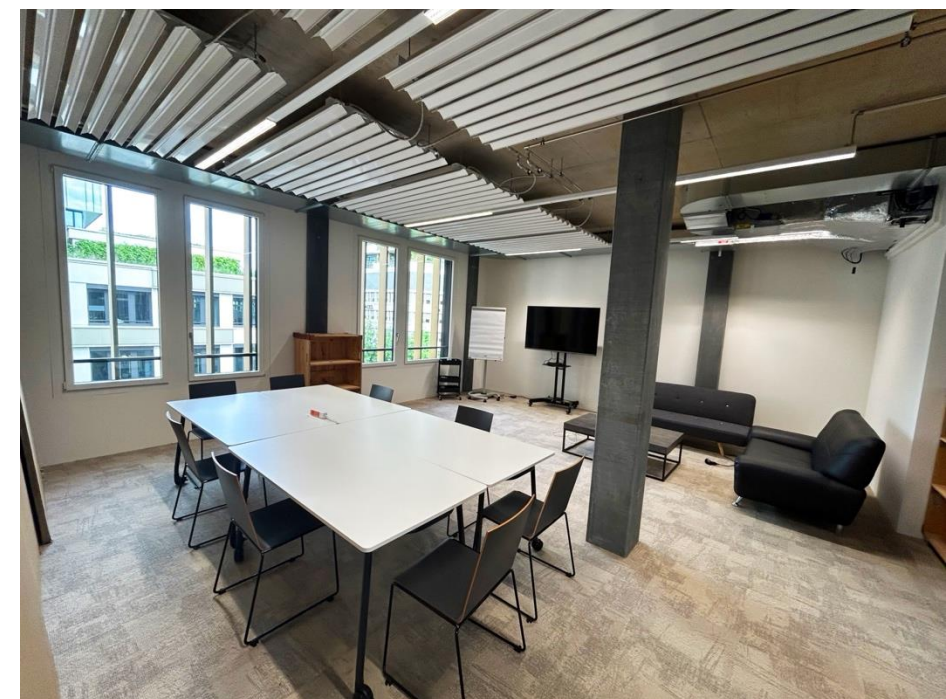

Workshopraum IDEE

Workshopraum IDEE

Ausstattung

- 15 Plätze + Sitzhocker
- Microsoft Surface Hub (HDMI und VGA-Anschluss)
- Whiteboard
- Raum mit Glaswand abgetrennt
- Schreibmaterial
- Offenes WLAN
- Weiteres Zubehör auf Anfrage

Meetingraum FOKUS

Meetingraum FOKUS

Ausstattung

- 15 Plätze
- Beamer (Barco Clickshare System)
- Whiteboards
- Raum mit Glaswand abgetrennt, Vorhang als Sichtschutz
- Offenes WLAN
- Weiteres Zubehör auf Anfrage

Meetingraum EICHE

Meetingraum EICHE

Ausstattung

- 10 Plätze + Sitzhocker
- 55" Bildschirm (mit HDMI und VGA-Anschluss)
- Raum mit Glaswand abgetrennt, Vorhang als Sichtschutz
- Schreibmaterial
- Offenes WLAN
- Weiteres Zubehör auf Anfrage

Workshopraum PROJEKT

Workshopraum PROJEKT

Ausstattung

- 10 Arbeitsplätze
- 1 Loungezone
- Bildschirm
- Raum mit Glaswand abgetrennt, Vorhang als Sichtschutz
- Schreibmaterial
- Offenes WLAN
- Weiteres Zubehör auf Anfrage