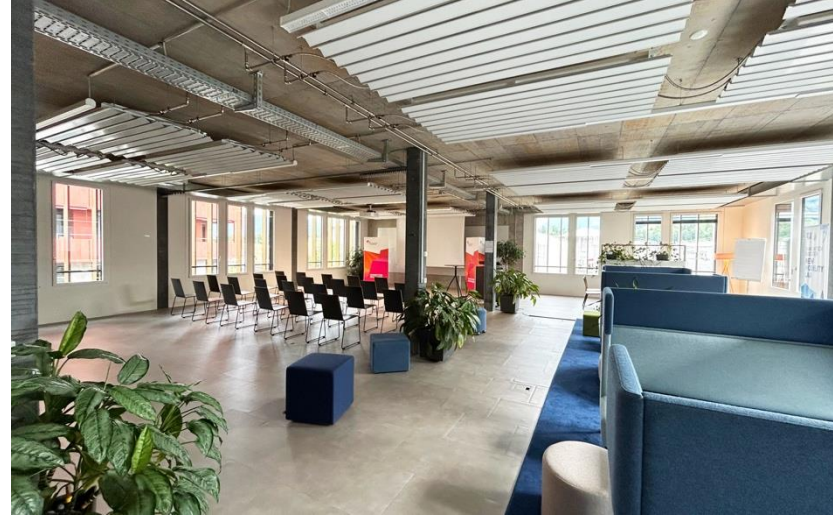

Raumübersicht

Switzerland Innovation Park Central

Suurstoffi 18b, 6343 Rotkreuz

Raumanfragen direkt an:
info@building-excellence.ch
[+41 41 531 13 23](tel:+41415311323)