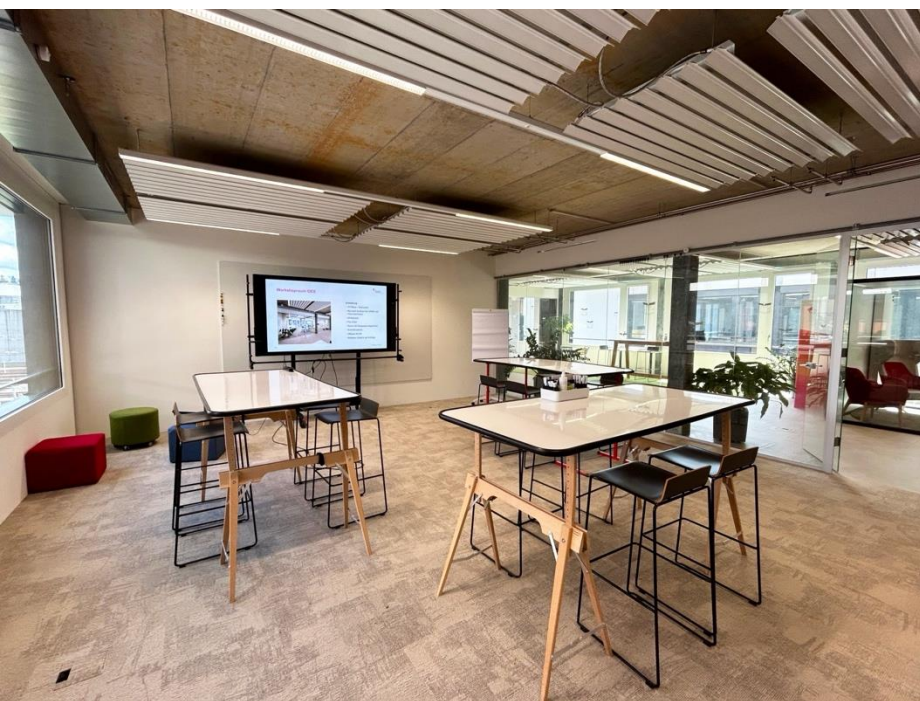

Event Space ARENA

Event Space ARENA

Ausstattung

- 80 Plätze + 20 Tribünen-Plätze
- 5 Lounge Zonen mit je 4 Sitzplätzen
- Raum mit Vorhang abtrennbar
- Beamer (HDMI-Anschluss)
- Flipcharts und Whiteboards
- Schreibmaterial
- Offenes WLAN
- Weiteres Zubehör auf Anfrage

Workshopraum IDEE

Workshopraum IDEE

Ausstattung

- 15 Plätze + Sitzhocker
- Microsoft Surface Hub (HDMI und VGA-Anschluss)
- Whiteboard
- Raum mit Glaswand abgetrennt
- Schreibmaterial
- Offenes WLAN
- Weiteres Zubehör auf Anfrage

Meetingraum FOKUS

Meetingraum FOKUS

Ausstattung

- 15 Plätze
- Beamer (Barco Clickshare System)
- Whiteboards
- Raum mit Glaswand abgetrennt, Vorhang als Sichtschutz
- Offenes WLAN
- Weiteres Zubehör auf Anfrage

Meetingraum EICHE

Meetingraum EICHE

Ausstattung

- 10 Plätze + Sitzhocker
- 55" Bildschirm (mit HDMI und VGA-Anschluss)
- Raum mit Glaswand abgetrennt, Vorhang als Sichtschutz
- Schreibmaterial
- Offenes WLAN
- Weiteres Zubehör auf Anfrage