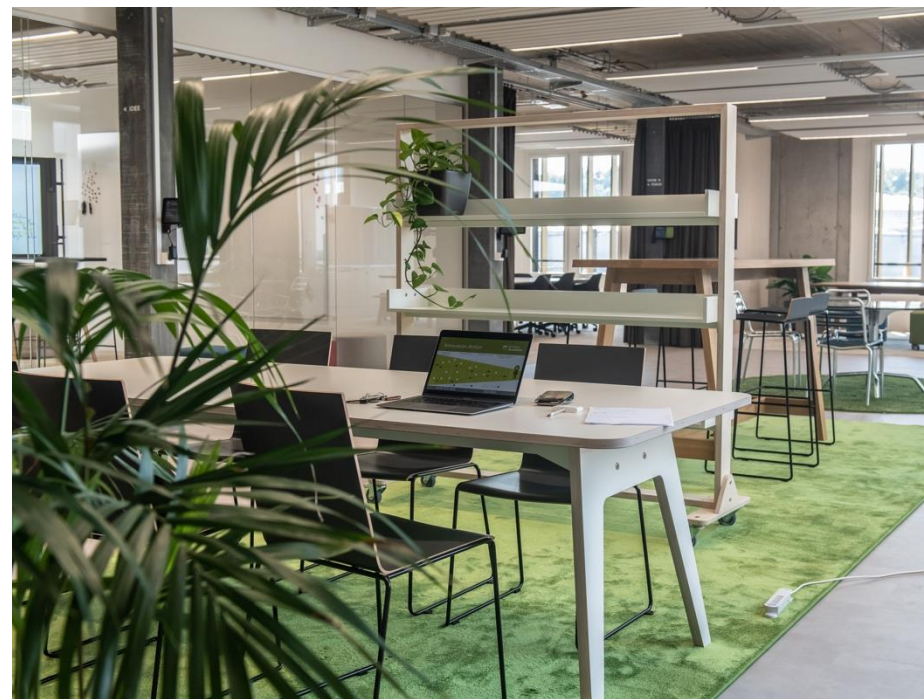

Workshopraum IDEE

Workshopraum IDEE

Ausstattung

- 15 Plätze + Sitzhocker
- Microsoft Surface Hub (HDMI und VGA-Anschluss)
- Whiteboard
- Raum mit Glaswand abgetrennt
- Schreibmaterial
- Offenes WLAN
- Weiteres Zubehör auf Anfrage

Meetingraum FOKUS

Meetingraum FOKUS

Ausstattung

- 15 Plätze
- Beamer (Barco Clickshare System)
- Whiteboards
- Raum mit Glaswand abgetrennt, Vorhang als Sichtschutz
- Offenes WLAN
- Weiteres Zubehör auf Anfrage

Meetingraum EICHE

Meetingraum EICHE

Ausstattung

- 10 Plätze + Sitzhocker
- 55" Bildschirm (mit HDMI und VGA-Anschluss)
- Raum mit Glaswand abgetrennt, Vorhang als Sichtschutz
- Schreibmaterial
- Offenes WLAN
- Weiteres Zubehör auf Anfrage