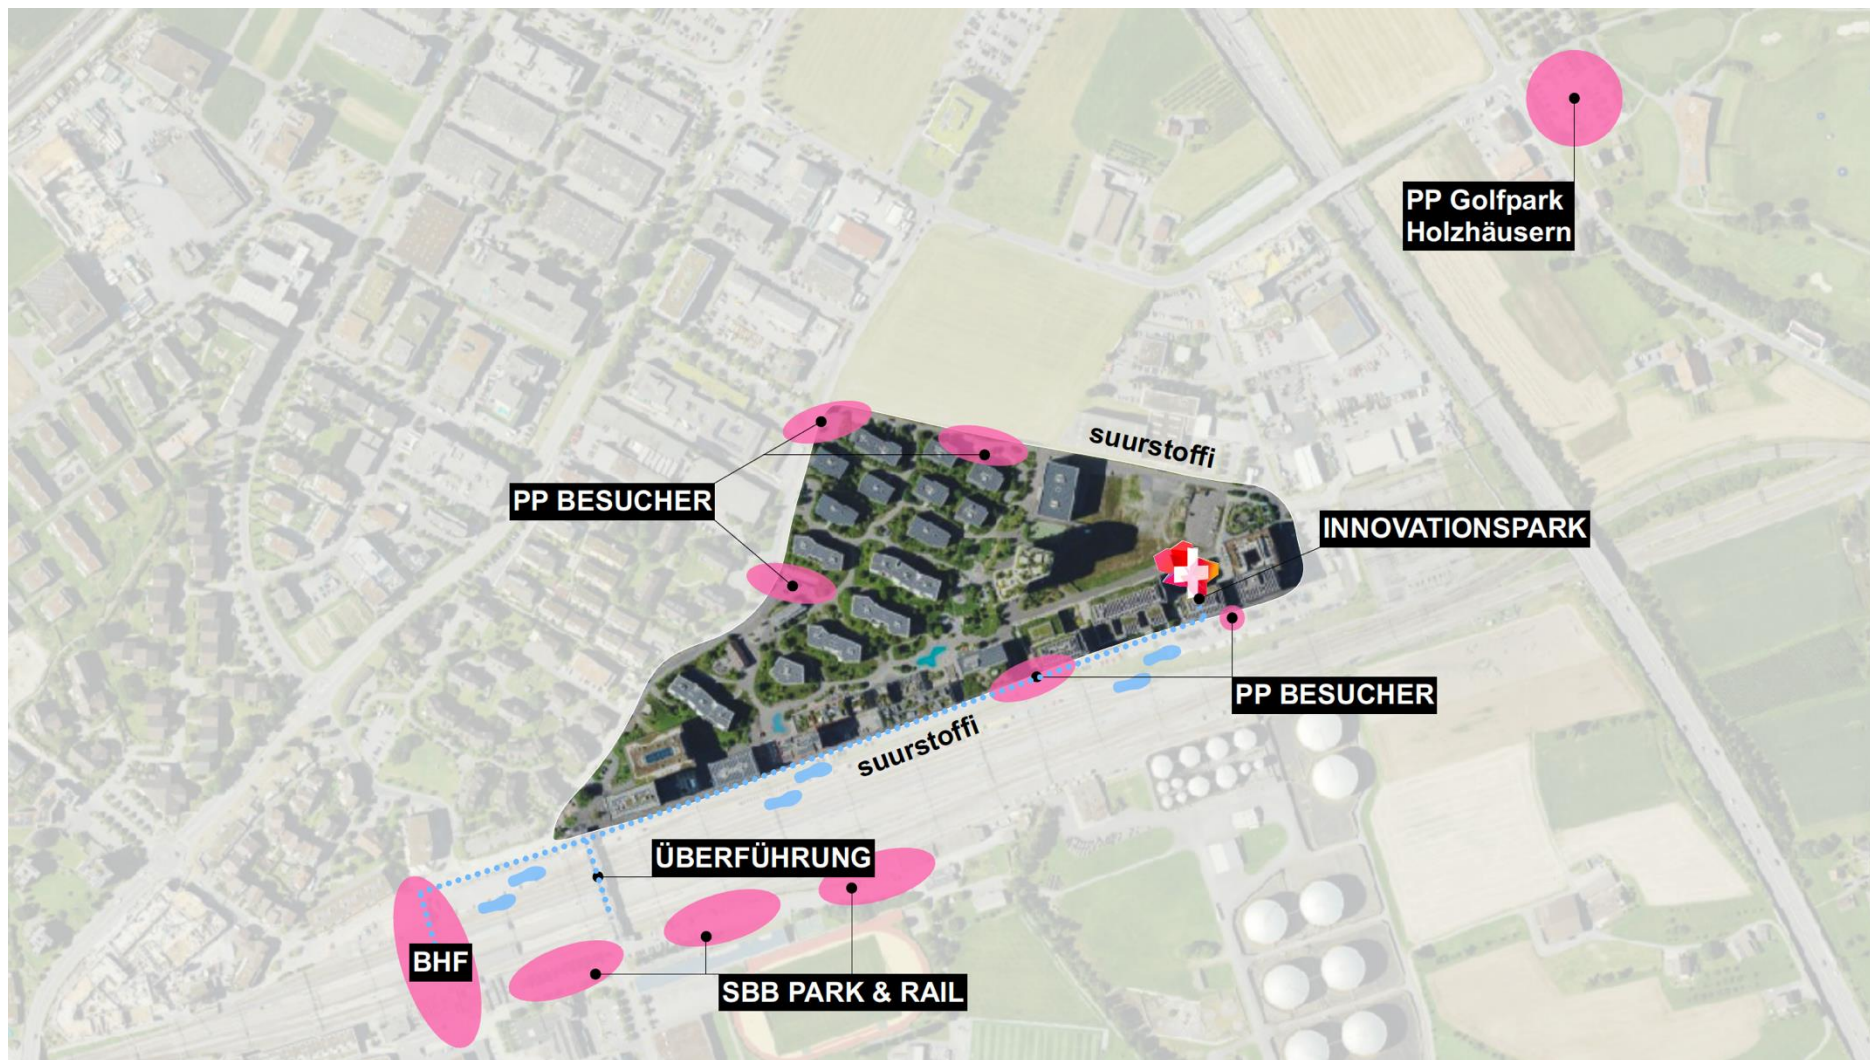

ANFAHRT PARK CENTRAL

Anreise Switzerland Innovation Park Central

Switzerland Innovation Park Central

[Haupteingang](#)

Suurstoffi 18

6343 Rotkreuz

Anreise mit dem Auto:

Parkplätze siehe nächste Slide

Anreise mit dem Zug:

[Bahnhof Rotkreuz](#)

- Ausgang Nord
- Ca. 9 Minuten Fussweg

Parkplätze Suurstoffi-Areal

Lageplan Suurstoffi

 **HAUPTTEINGANG**
Switzerland Innovation Park Central
Suurstoffi 18b
6343 Rotkreuz

 Bahnhof Rotkreuz (Fussweg 9 Min.)

 Swisscharge Charging Station

HAUPTINGANG

CODE-EINGABE

CODE-EINGANG

Der Code wird regelmässig geändert und kann unter info@buidling-excellence.ch angefragt werden

(Vor der Eingabe der Zahlen die Taste „F“ drücken) Der Code muss im EG sowie im 2.OG eingegeben werden