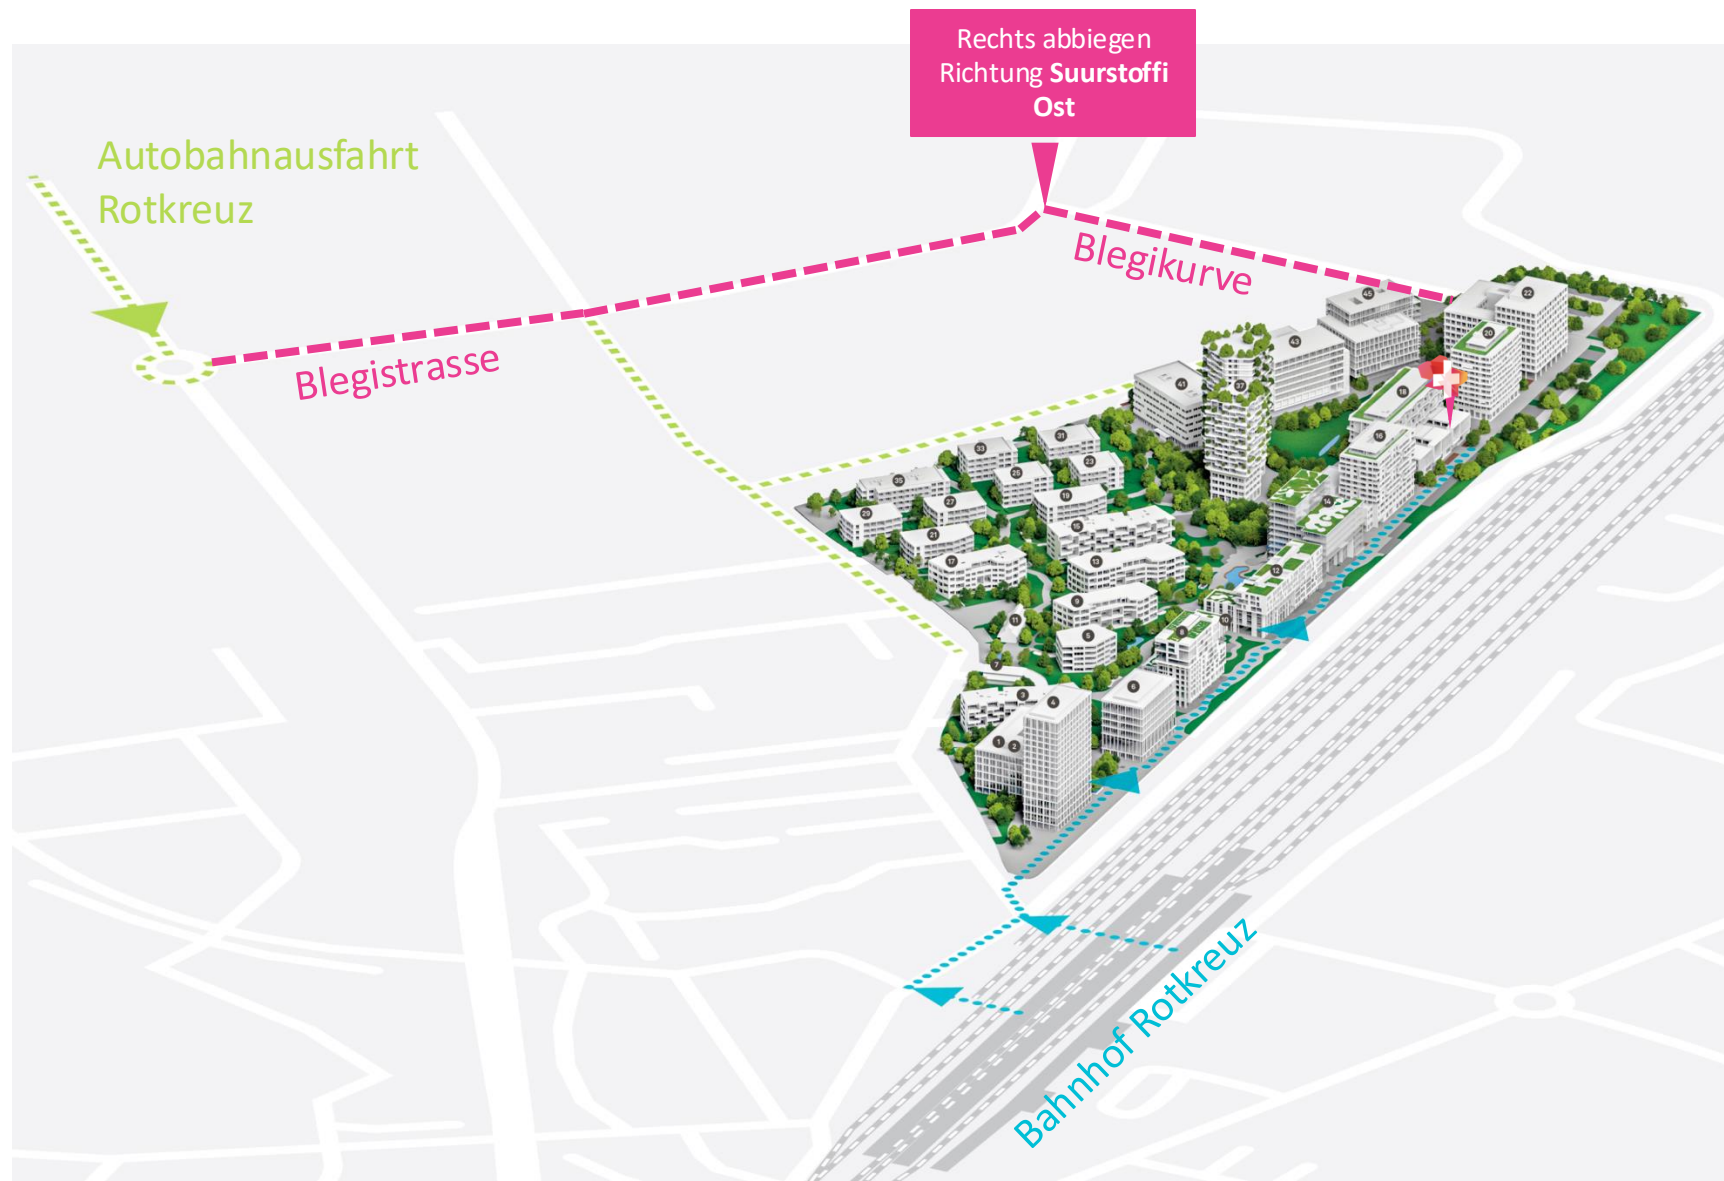

ANFAHRT PARK CENTRAL

Anreise Switzerland Innovation Park Central

Switzerland Innovation Park Central

[Haupteingang](#)

Suurstoffi 18

6343 Rotkreuz

Anreise mit dem Auto:

Parkplätze siehe nächste Slide

Anreise mit dem Zug:

[Bahnhof Rotkreuz](#)

- Ausgang Nord
- Ca. 9 Minuten Fussweg

Parkplätze Suurstoffi-Areal

Lageplan Suurstoffi

 **HAUPTTEINGANG**
Switzerland Innovation Park Central
Suurstoffi 18b
6343 Rotkreuz

 Bahnhof Rotkreuz (Fussweg 9 Min.)

 Swisscharge Charging Station

HAUPTINGANG

CODE-EINGABE

CODE-EINGANG

Der Code wird regelmässig geändert und kann unter info@buidling-excellence.ch angefragt werden

(Vor der Eingabe der Zahlen die Taste „F“ drücken) Der Code muss im EG sowie im 2.OG eingegeben werden