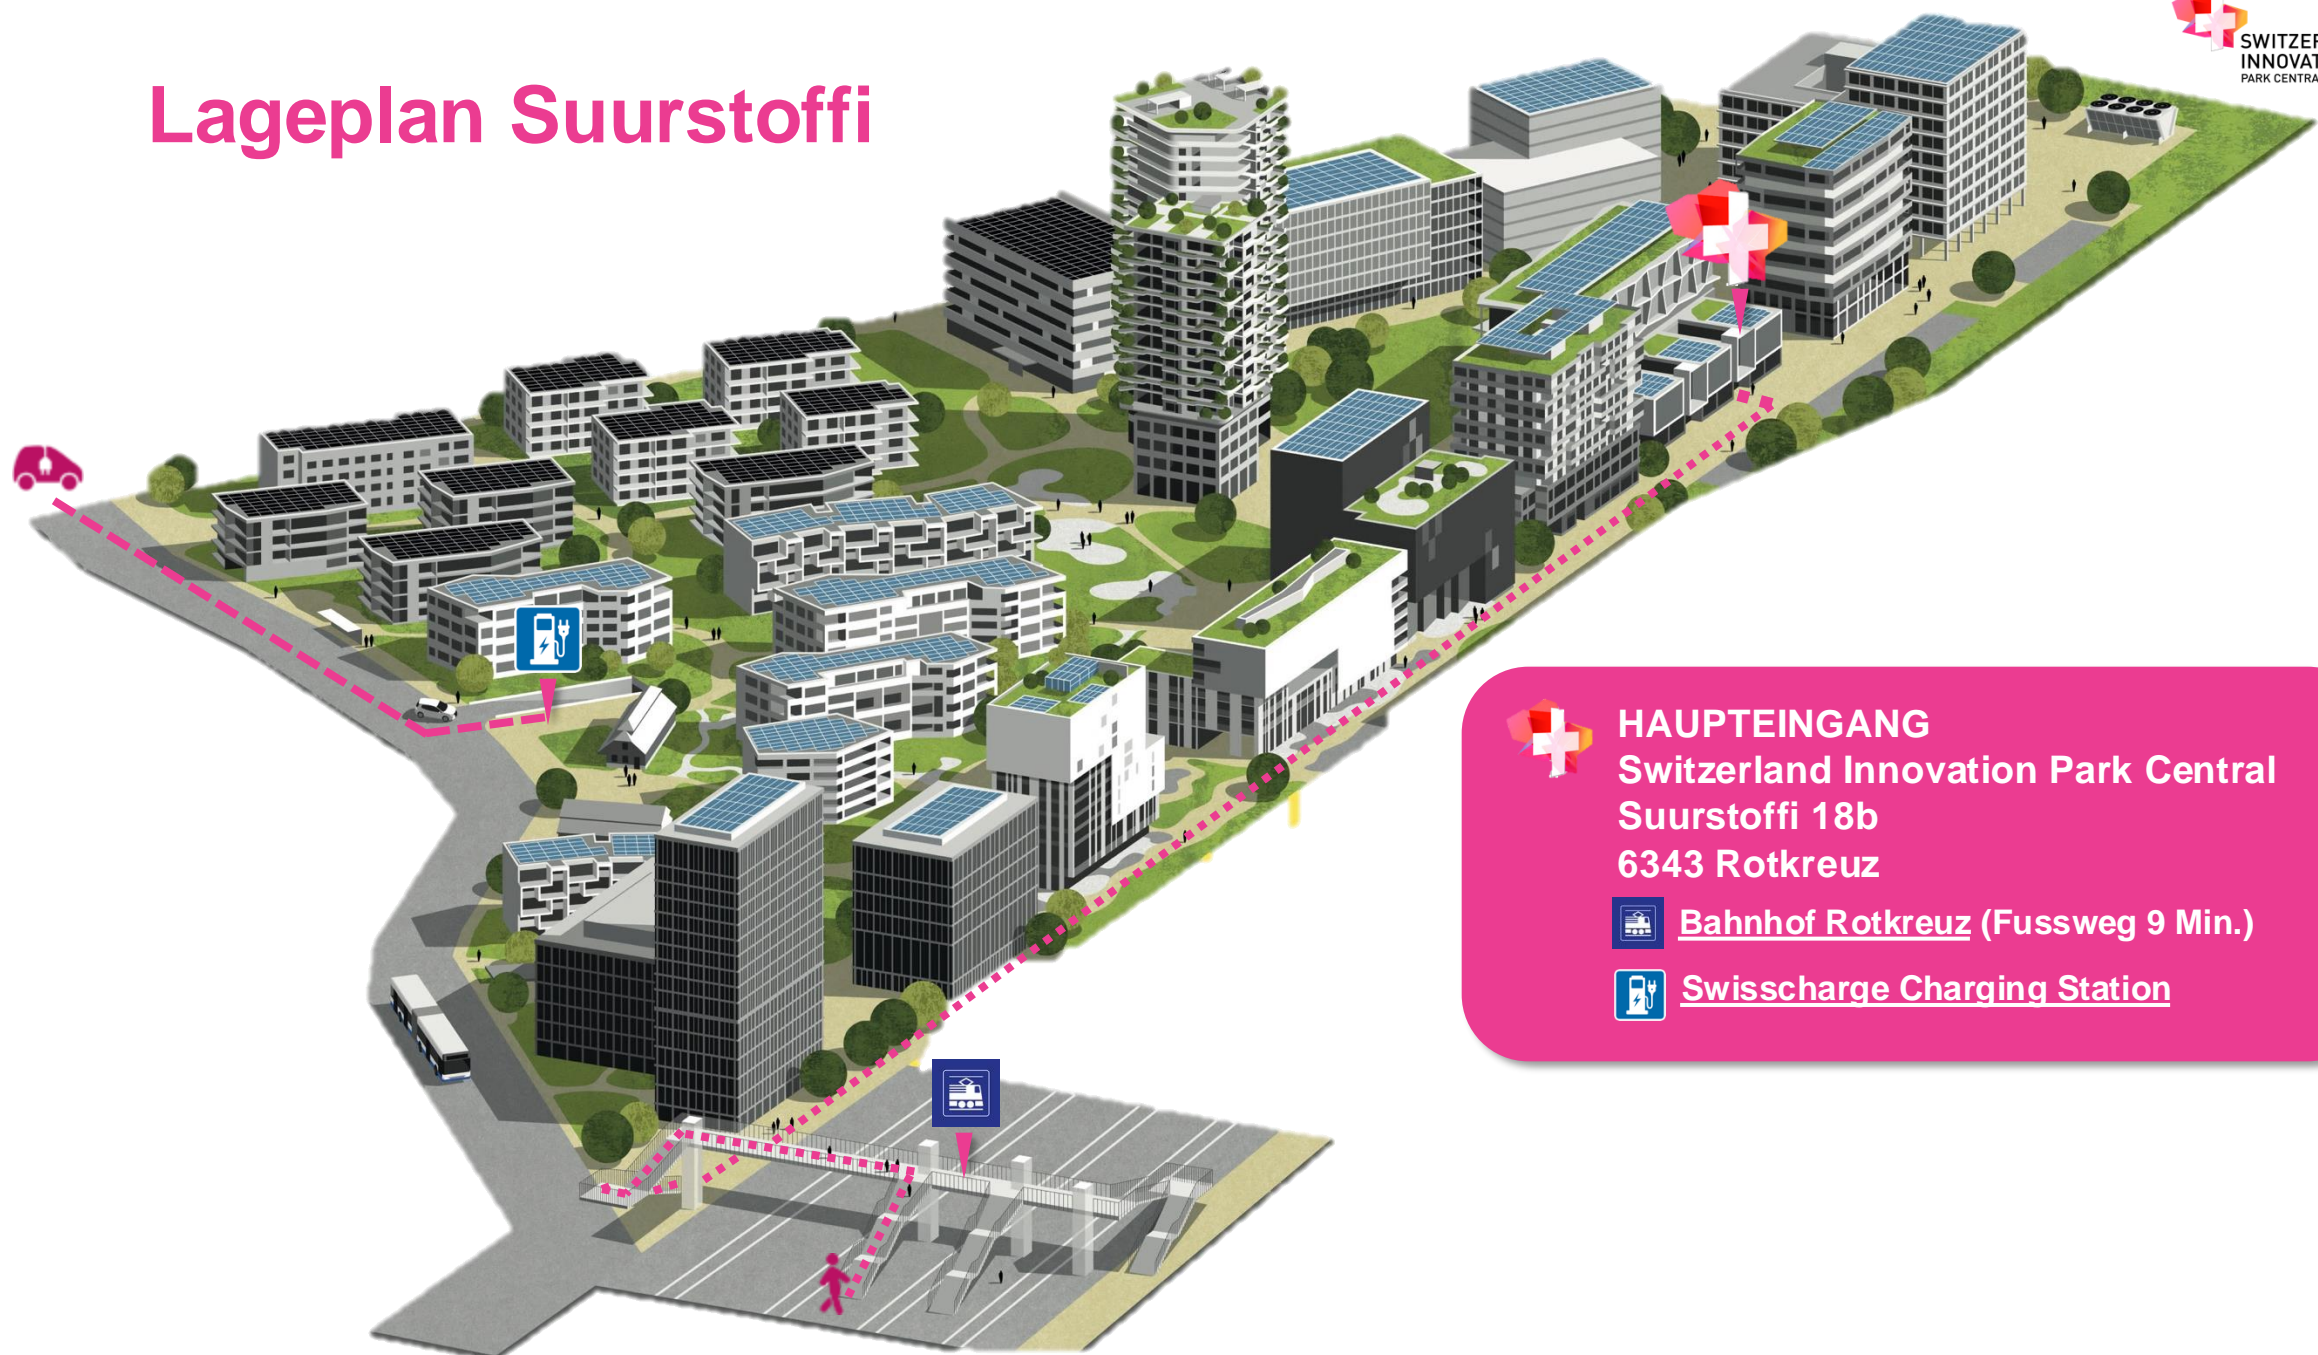

ANFAHRT PARK CENTRAL

Anreise Switzerland Innovation Park Central

Switzerland Innovation Park Central

[Haupteingang](#)

Suurstoffi 18

6343 Rotkreuz

Anreise mit dem Auto:

Parkplätze siehe nächste Slide

Anreise mit dem Zug:

[Bahnhof Rotkreuz](#)

- Ausgang Nord
- Ca. 9 Minuten Fussweg

Parkplätze Suurstoffi-Areal

Lageplan Suurstoffi

 **HAUPTTEINGANG**
Switzerland Innovation Park Central
Suurstoffi 18b
6343 Rotkreuz

 Bahnhof Rotkreuz (Fussweg 9 Min.)

 Swisscharge Charging Station

HAUPTINGANG

CODE-EINGABE

CODE-EINGANG

Der Code wird regelmässig geändert und kann unter info@buidling-excellence.ch angefragt werden

(Vor der Eingabe der Zahlen die Taste „F“ drücken) Der Code muss im EG sowie im 2.OG eingegeben werden